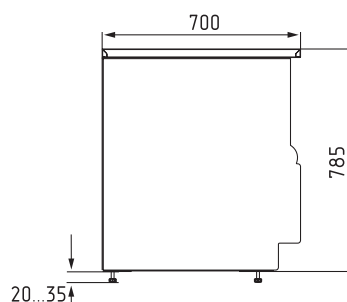

ТЕХНИЧЕСКИЕ ХАРАКТЕРИСТИКИ:

Модель	Длина с боковинами, мм → I мм	Длина без боковин, мм → MM	Горизонтальная площадь экспозиции, м² 	Полезный объем, м³ 	Рабочая температура, °C
КС70 VV 0,6-1 STANDARD	600	595	0,83	0,12	0...+7
КС70 VV 0,9-1 STANDARD	900	895	1,26	0,19	
КС70 VV 1,3-1 STANDARD	1300	1295	1,86	0,28	
КС70 VM 0,6-2 STANDARD (открытая)	600	895	0,73	0,12	+4...+12
КС70 VM 0,9-2 STANDARD (открытая)	900	895	1,13	0,18	
КС70 VM 1,3-2 STANDARD (открытая)	1300	1295	1,78	0,27	
КС70 N 0,6-1 STANDARD (нейтральная)	600	595	0,83	-	-
КС70 N 0,9-1 STANDARD (нейтральная)	900	895	1,26		
КС70 N 1,3-1 STANDARD (нейтральная)	1300	1295	1,86		
КС70 N 0,6-7/ КС70 N 0,9-7 (прилавок)	600/900	-	-		

Прилавок

ОПЦИИ:

- колесная опора
- подсветка на передних стойках
- поддон для макарони (1 секция, 2 секции)
- поддон-ценник для мелкой выпечки
- подставка для бутербродов
- ночная шторка (открытая)