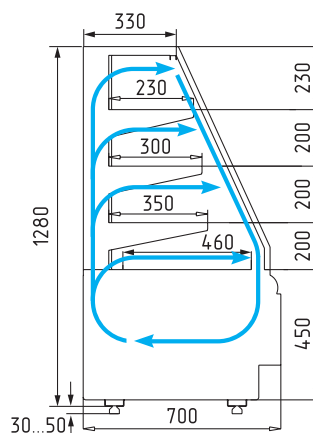

Динамика открытая