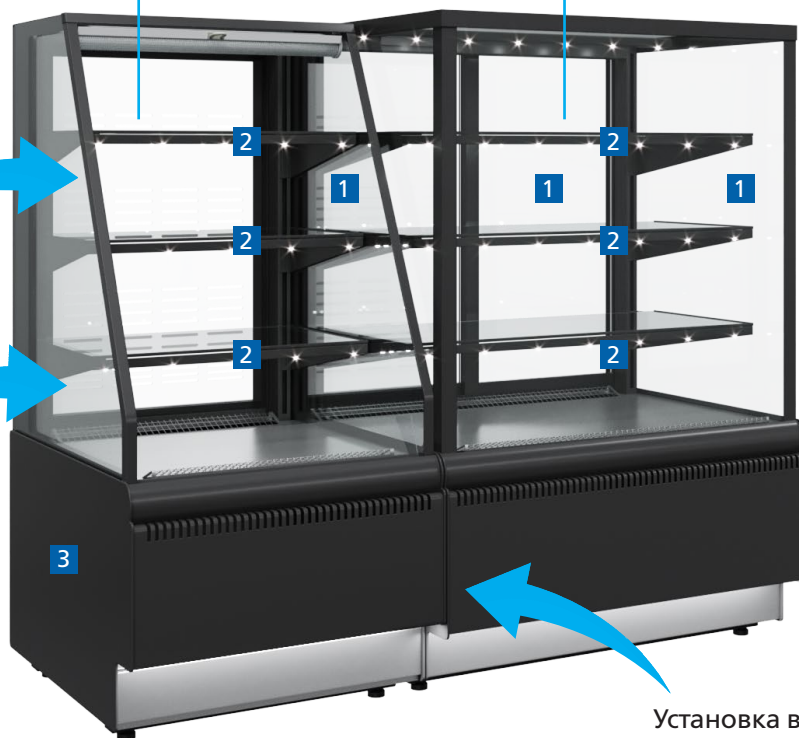

Салюта

Кондитерские витрины **CUBE STANDARD**

ОСОБЕННОСТИ:

Серия кондитерских витрин CUBE STANDARD – это:

- современный кубический дизайн;
- стабильный температурный режим, благодаря наличию стеклопакетов;
- эффективное использование площади кафе, бара, магазина любого формата;
- многообразие моделей от обслуживания через прилавок до моделей самообслуживания;
- различные варианты цветовых исполнений;
- LED-подсветка каждой полки;
- защитные металлические стойки, закрывающие соединение стеклопакетов.

Динамика

Динамика открытая

Нейтральная

Прилавок

ОПЦИИ:

- колесная опора
- подсветка на передних стойках
- поддон для макарони (1 секция, 2 секции)
- поддон-ценник для мелкой выпечки
- подставка для бутербродов
- ночная шторка (открытая)

Паттерн фронтальной панели

Нижний поддон выкладки – сталь нержавеющая

МДФ-ПАНЕЛИ С ПОДСВЕТКОЙ НИЖНЕГО ФРОНТА:

1006 СЕДОЙ ДУБ

1007 ОЛЬХА

1005 ВЕНГЕ

1008 ТЕМНЫЙ ДУБ

1010 МАРИЕЛЬ

- 1** Остекление – стеклопакет
- 2** LED -подсветка каждой полки
- 3** Боковина металлическая толщиной 2,5 мм

 напитки
+4...+12°C

 торты, пирожные, гастрономия
0...+7°C

Ночная шторка (Self)

Открытый модуль (Self)